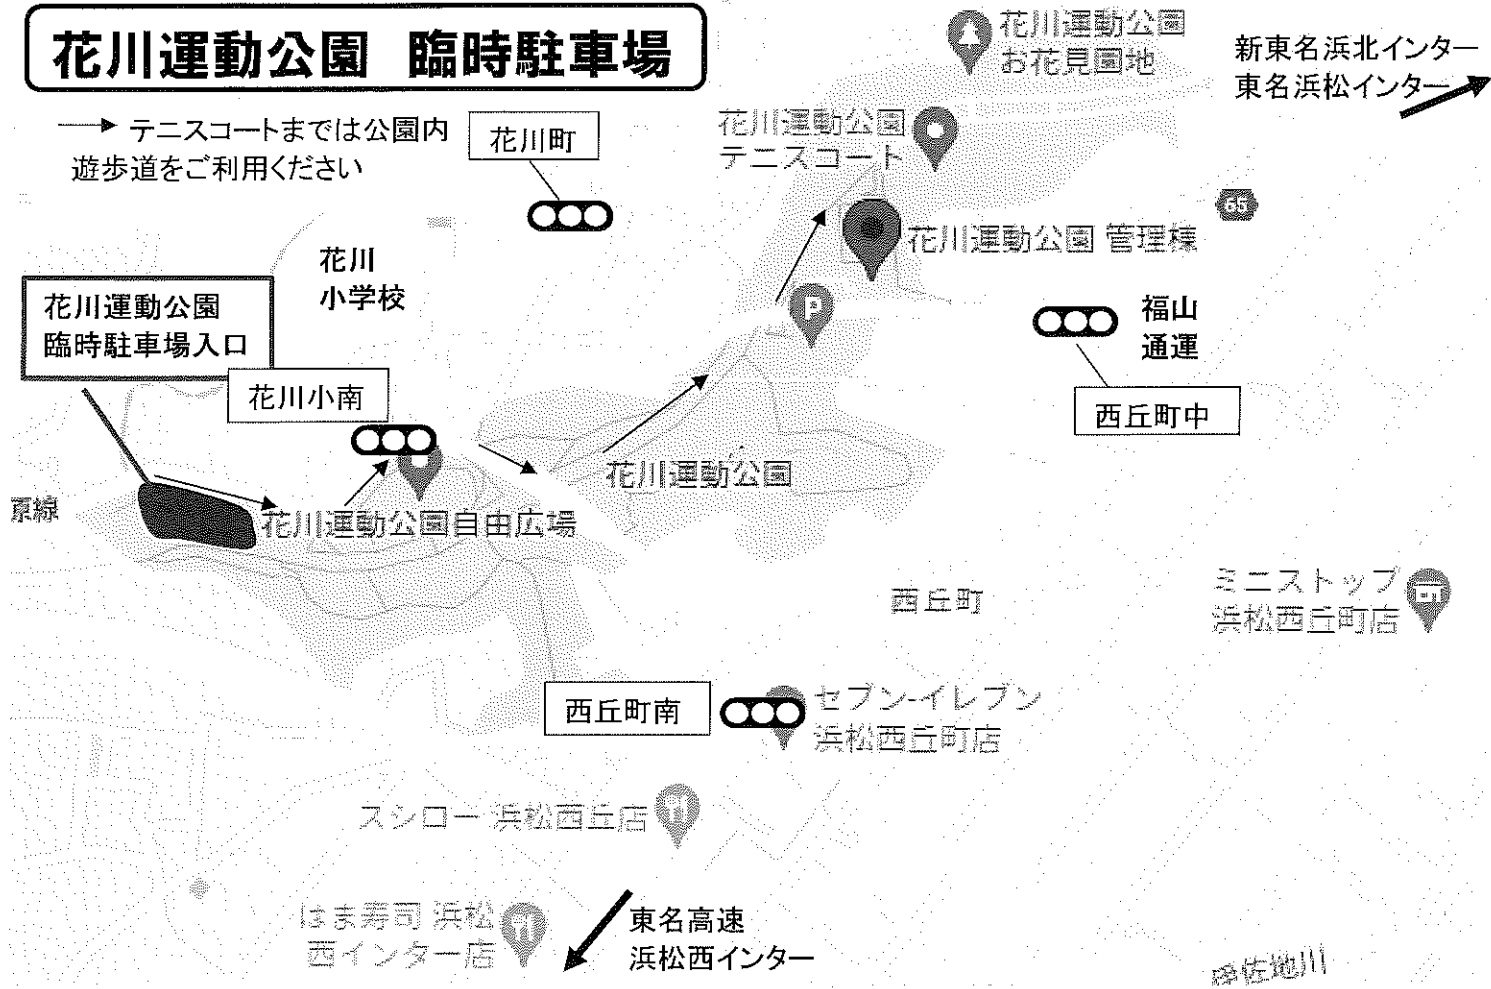

花川運動公園 臨時駐車場

→ テニスコートまでは公園内
遊歩道をご利用ください

花川町

花川運動公園
臨時駐車場入口

花川
小学校

花川小南

花川運動公園
テニスコート

花川運動公園 管理棟

福山
通運

西丘町中

花川運動公園

花川運動公園自由広場

西丘町

ミニストップ
浜松西丘町店

西丘町南

セブン-イレブン
浜松西丘町店

スロー 浜松西丘店

はま寿司 浜松
西インター店

東名高速
浜松西インター

花川運動公園
お花見園地

新東名浜北インター
東名浜松インター

佐地川