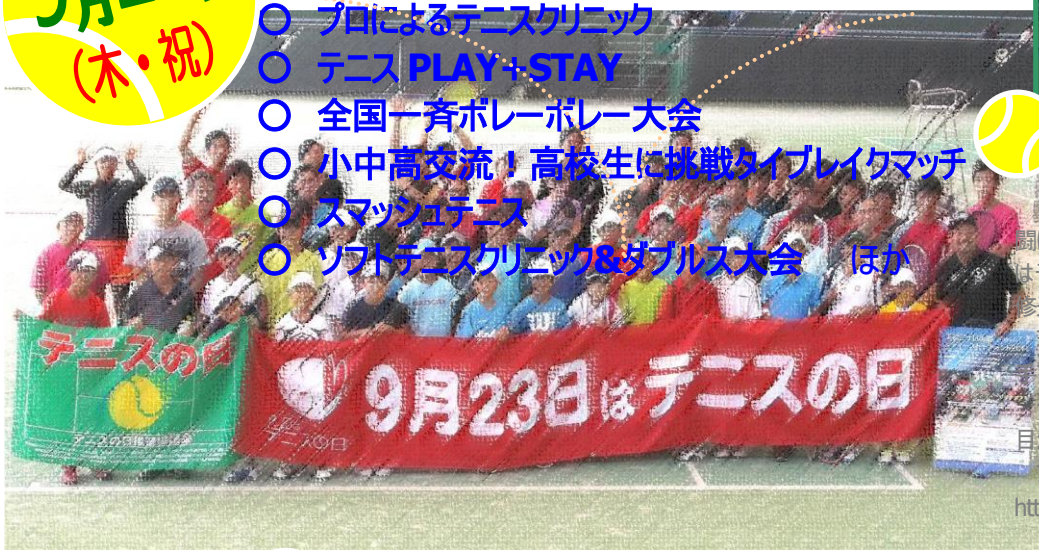

花川運動公園2016 テニスフェスティバル

9月22日
(木・祝)

Menu

- プロによるエキシビジョンマッチ
- プロによるテニスクリニック
- テニスPLAY+STAY
- 全国一斉ボレーボレー大会
- 小中高交流！高校生に挑戦タイブレイクマッチ
- スマッシュテニス
- ソフトテニスクリニック&ダブルス大会 ほか

荻野 隆三 プロ

1990年セイコースーパーテニスのB・ベッカーとの死闘は多くの人々の心に残っている。1994年全豪オープン予選勝ち上がりで本戦に出場。この快挙は、松岡修造以来。

現役引退後は、MIRAI TENNIS ACADEMYで選抜育成に力を注ぐ。

今年も四大大会の解説を務めたほか、歌手の荻野目洋子さんのご主人ということでも有名。

ブログチェックはこちらから！↓

<http://ryuso.blog.tennis365.net/>

佐藤 武文 プロ

ジュニア時代は関東ジュニアにも届かず。大学から関東学生でダブルス2連覇、インカレダブルスベスト4、全日本選手権ダブルスベスト16。25歳で現役引退。プロ選手のヒッティングからツアーコーチになり、森上亜希子、吉田友佳、小畑沙織、岡本聖子、高雄恵利加、他と共に海外遠征を共にする。

現在はスポーツチャンネルGAORASPORTSのATP/WTAのテレビ解説者、亜細亜大学硬式庭球部コーチ、澤柳璃子選手のツアーコーチ。

自身のアパレルブランド「TOKYO UNDERGROUND TENNIS CLUB」のディレクター、デザイナーを兼務、月刊スマッシュにて連載中。

岡本 聖子 プロ

大阪府豊中市生まれ、亜細亜大学卒。

亜細亜大学在学中の1998年インカレ単複優勝、全日本選手権単準優勝。2000年プロ転向後も2004年ホバートで複優勝など数々の国際大会で活躍。2005年全日本複・混合優勝など、全日本タイトルは7つ。全豪オープンのダブルス本戦に二度出場。ナブラチコワやストーサーとの対戦した経歴を持つ。現在は亜細亜大学のコーチを務める。