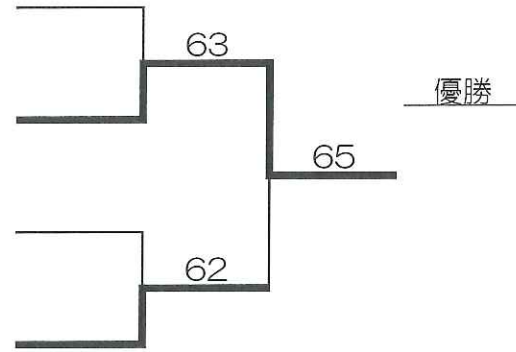

第1回 KYOEI杯女子ダブルステニス大会

開催日：平成27年7月10日（金）

於：花川運動公園

クラス B級

<決勝トーナメント>

A1位 高柳たかえ(マインドサン)
岩本光子 (アクトス)

B2位 友田静子(アズ)
友田晶子(アズ)

A2位 富田ゆかり(ブレスガーデン)
竹内福美 (ファジョーリ)

B1位 平賀いくえ(エンジョイ)
木瀬淑恵 (エンジョイ)

予選 Aブロック		1	2	3	4	5	勝敗	順位
1	夏目きみよ(NWTC) 大原宣江(ファジョーリ)		36	56	56	06	0勝4敗	5位
2	岡本園子(RCイナサ) 矢成典子(RCイナサ)	63		WO 06	WO 06	RET 34	1勝3敗	4位
3	高山和子(エンジョイ) 塚原明子(エンジョイ)	65	WO 60		06	26	2勝2敗	3位
4	高柳たかえ(マインドサン) 岩本光子(アクトス)	65	WO 60	60		62	4勝0敗	1位
5	富田ゆかり(ブレスガーデン) 竹内福美(ファジョーリ)	60	RET 43	62	26		3勝1敗	2位